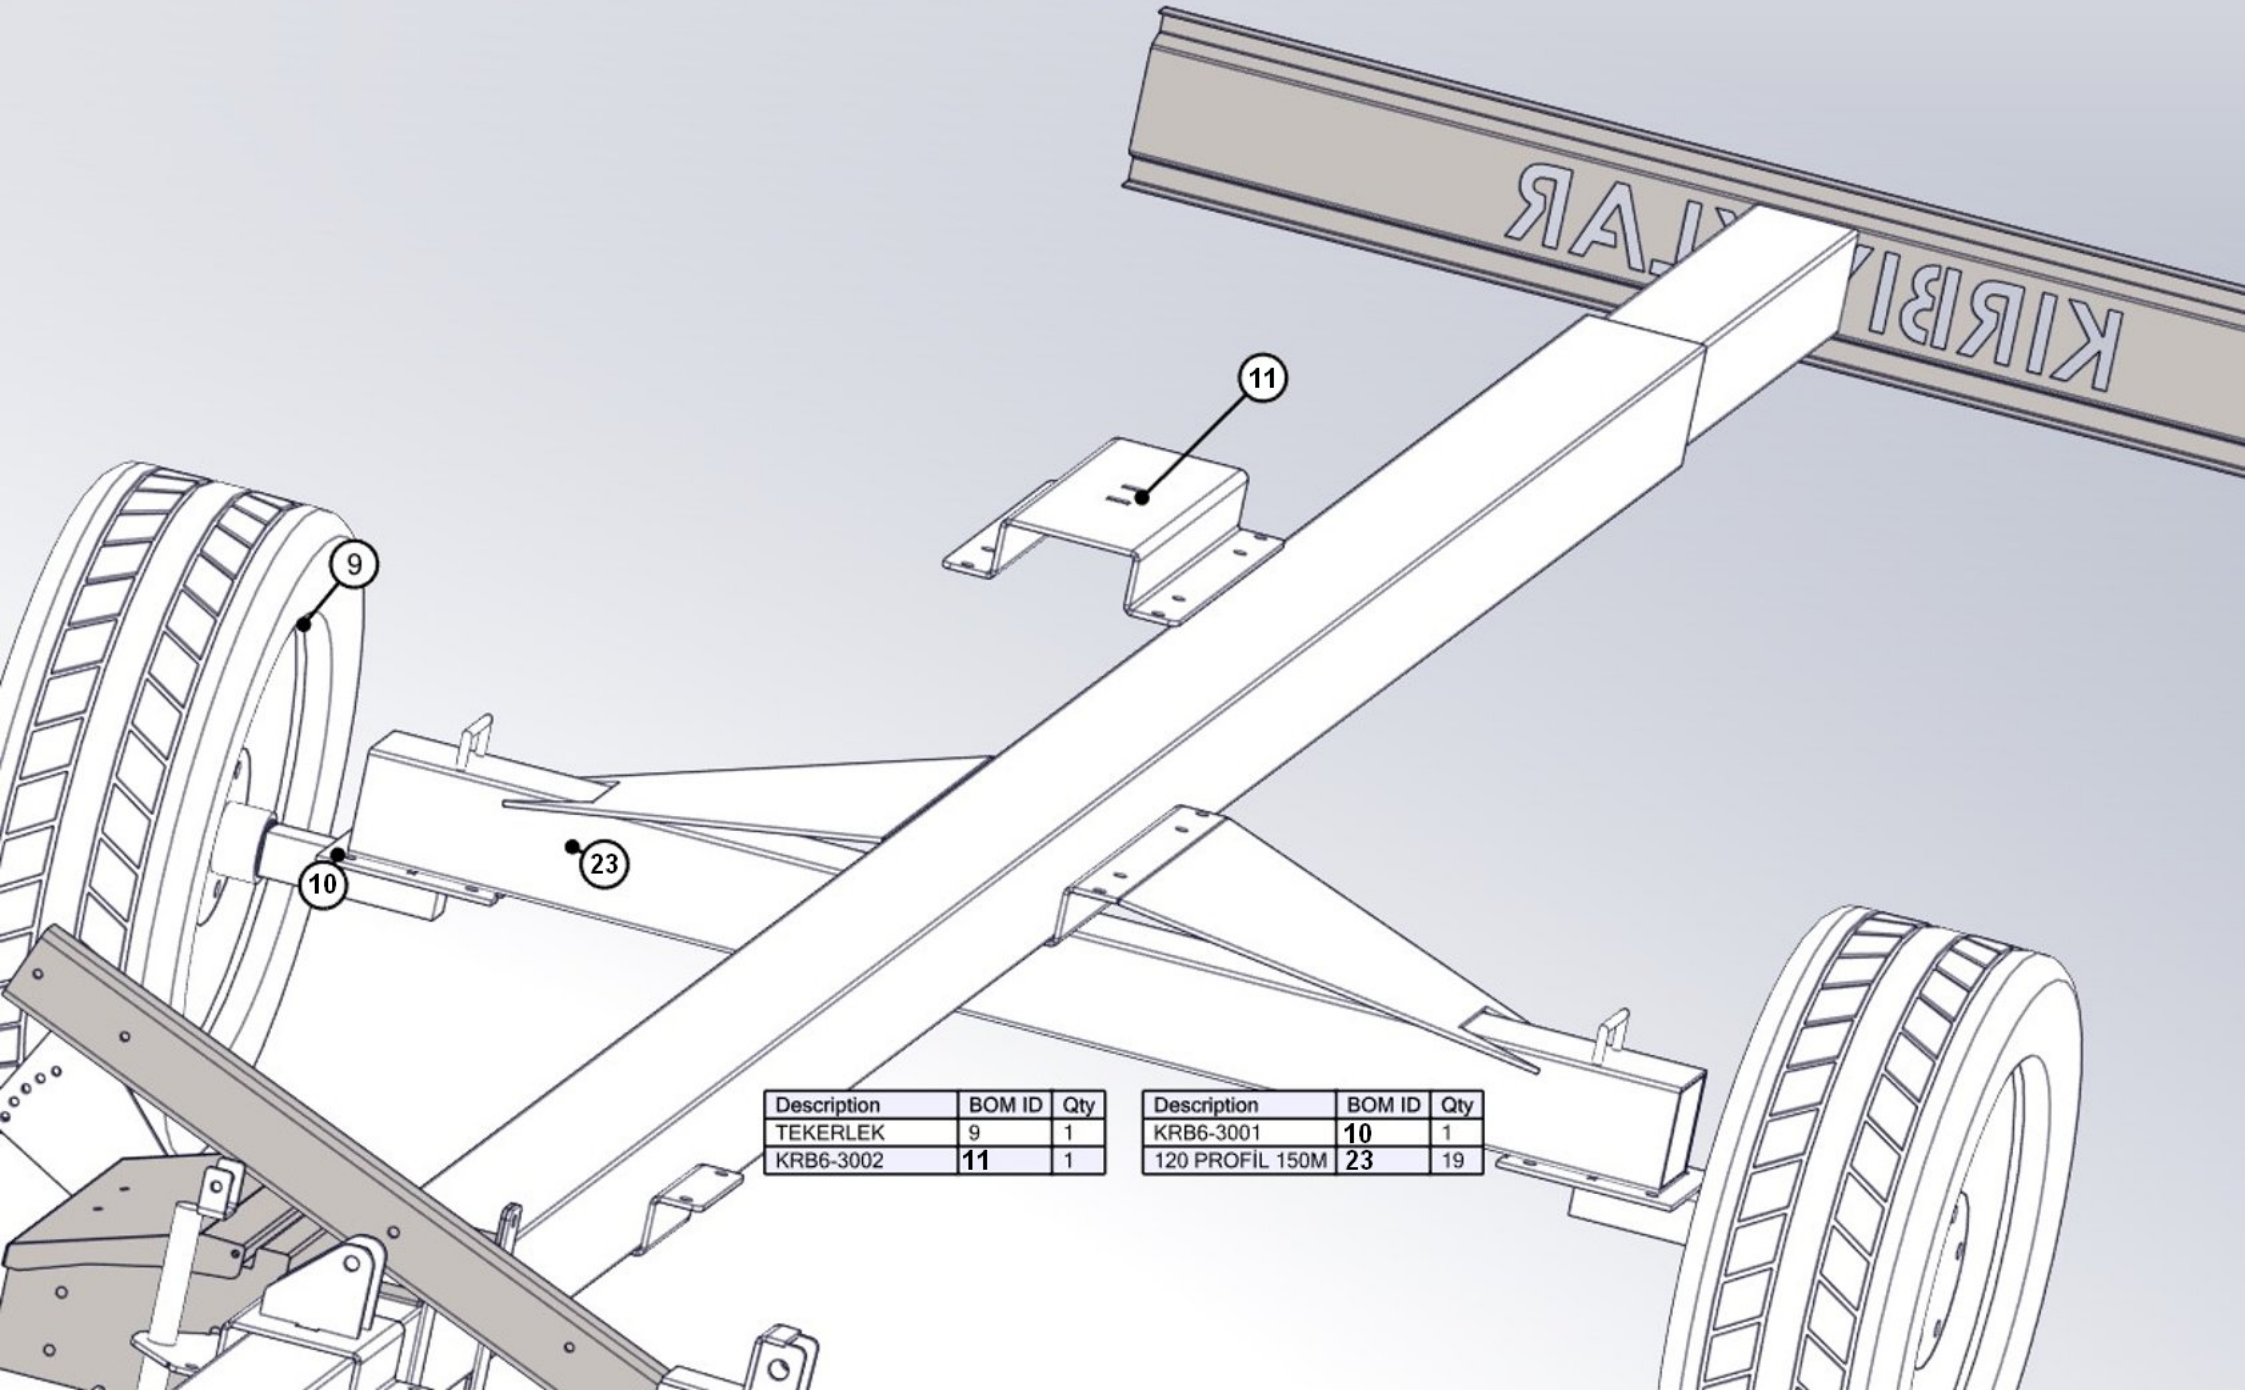

Description	BOM ID	Qty
ARIŞ	20	1

Description	BOM ID	Qty
kırıyık sandık	15	8
SANDIK TUTUCU	9	2

Description	BOM ID	Qty
50X90 PROFIL	18	1
FITIL	2	1

Description	BOM ID	Qty
KRB6-3003	13	1
KRB6-3005	12	1

Description	BOM ID	Qty
KRB6-3006	17	1
KRB6-3012	14	1

Description	BOM ID	Qty
TEKERLEK	9	1
KRB6-3002	<b>11</b>	1

Description	BOM ID	Qty
KRB6-3001	<b>10</b>	1
120 PROFIL 150M	<b>23</b>	19

Description	BOM ID	Qty
REKLAM LI ARKA TAMPON.	8	1